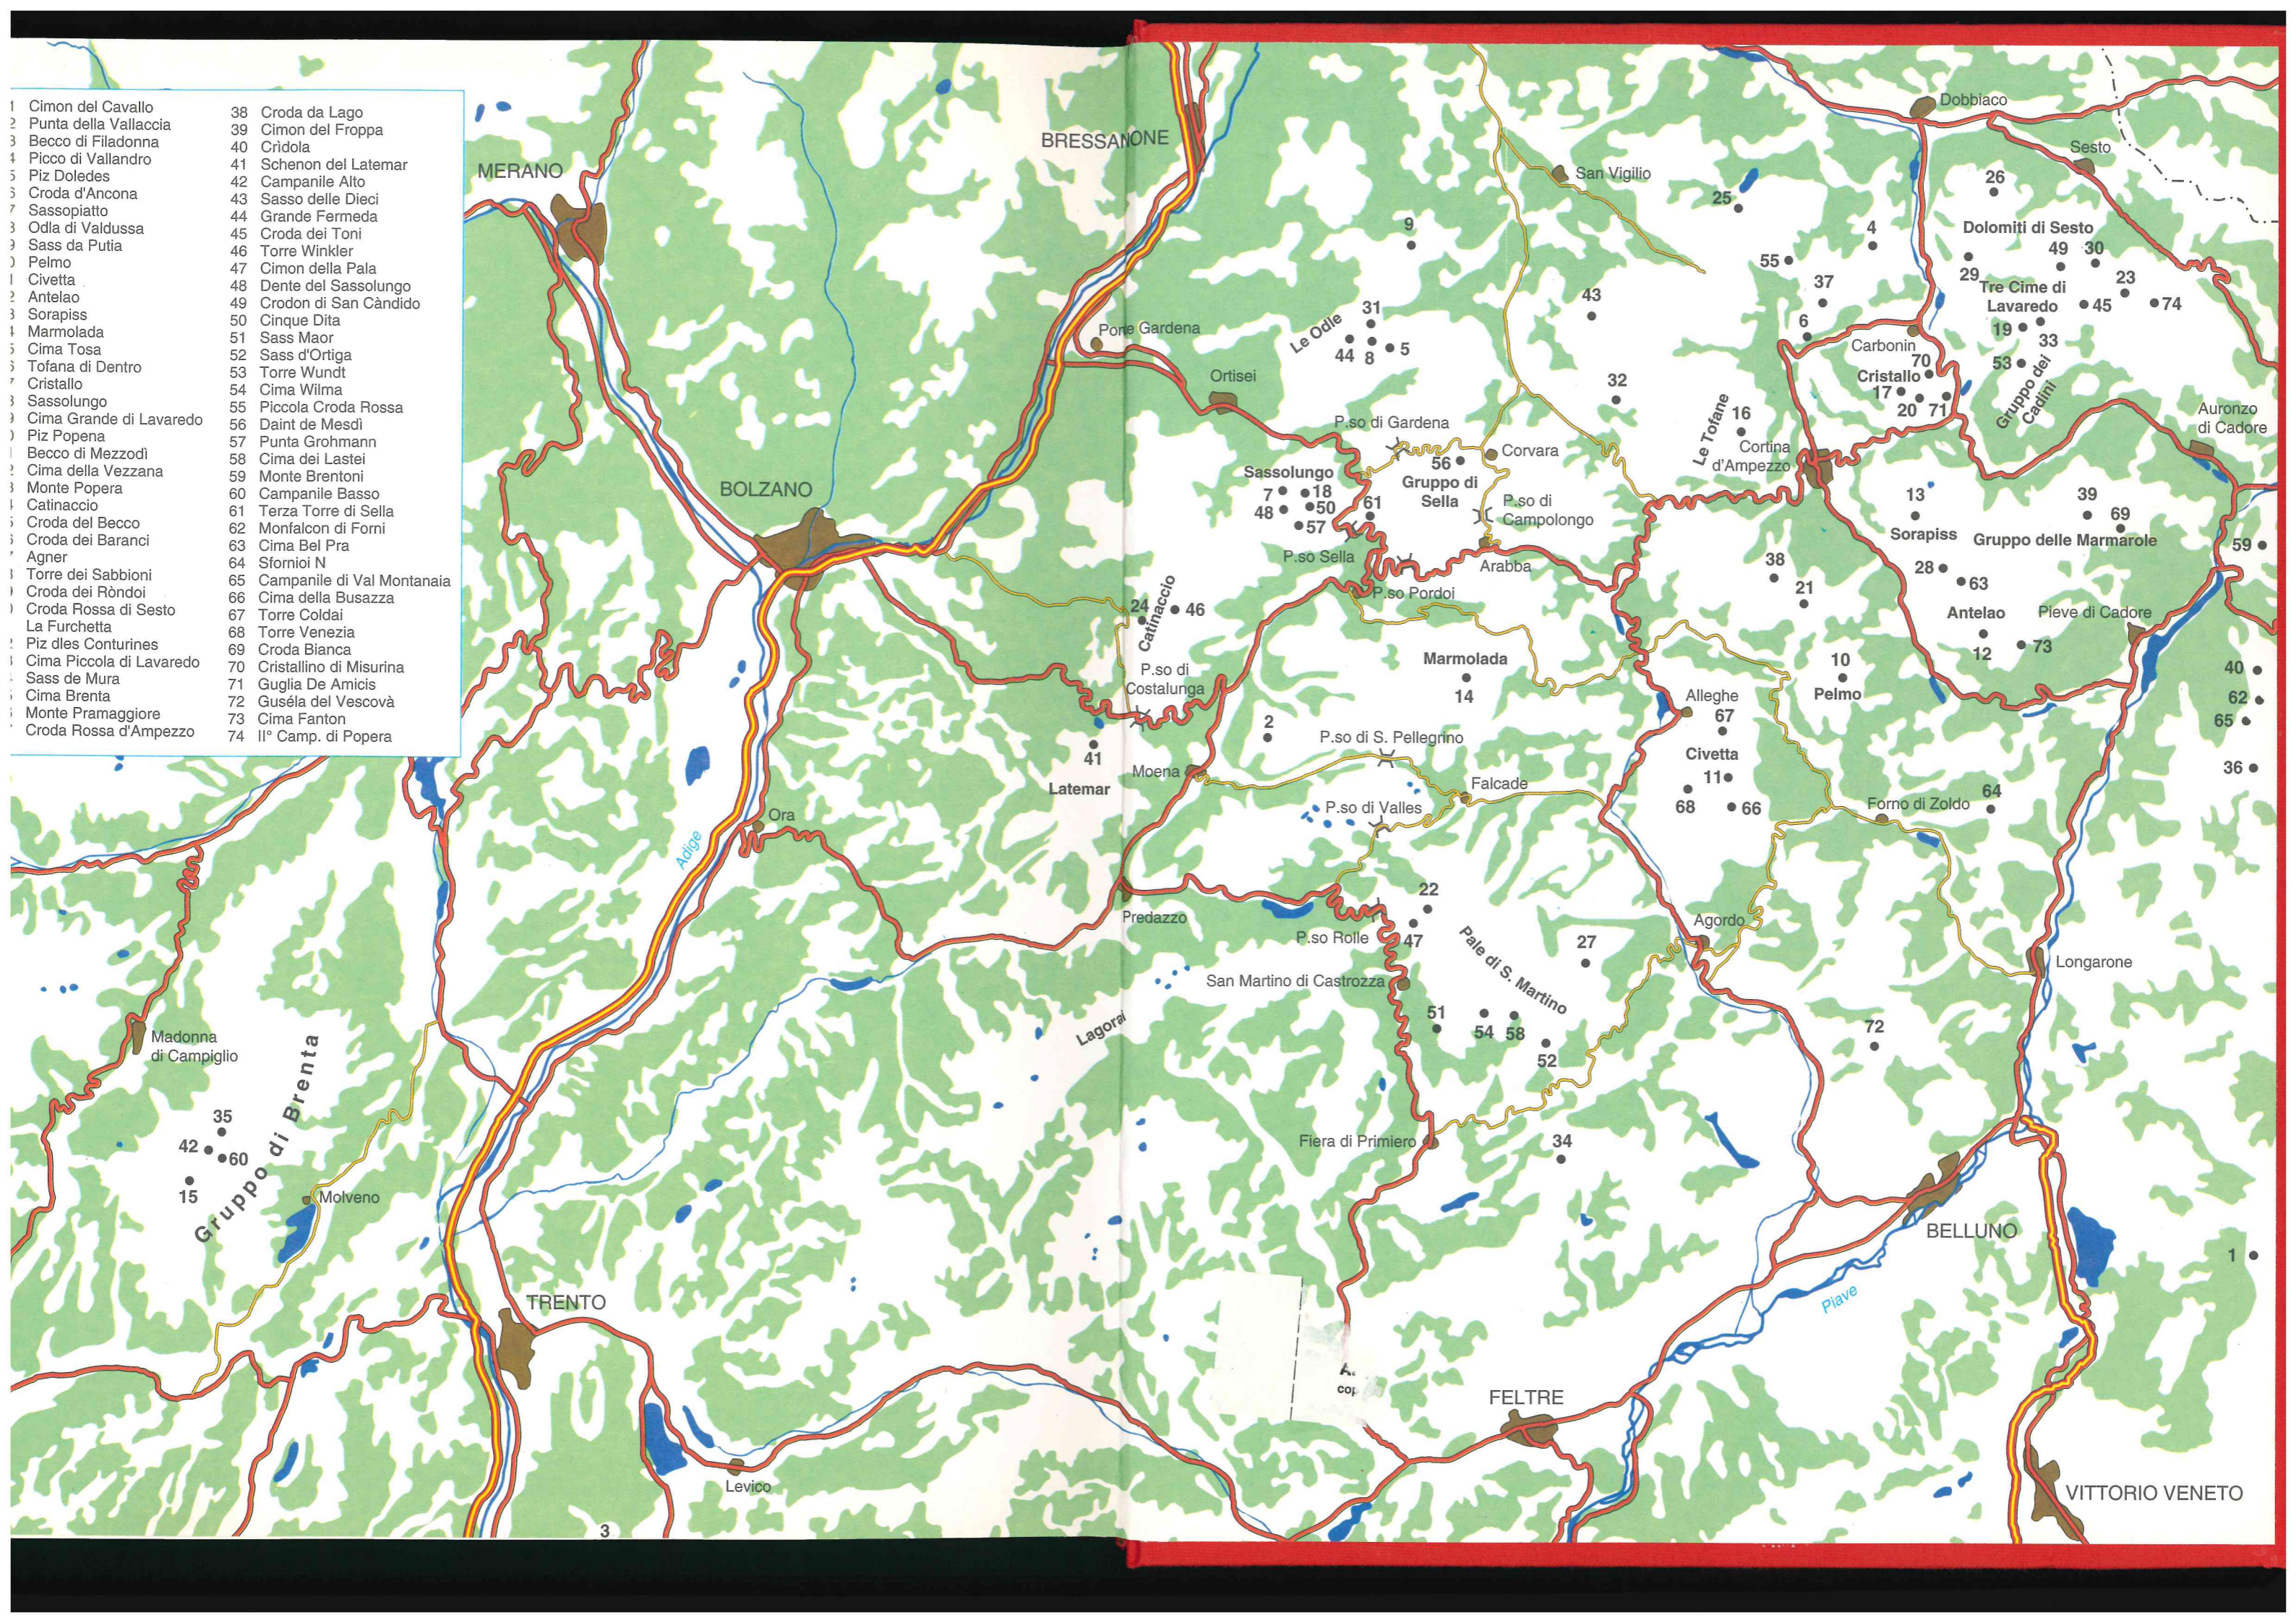

- | | |
|-----------------------------|-------------------------------|
| 1 Cimon del Cavallo | 38 Croda da Lago |
| 2 Punta della Vallaccia | 39 Cimon del Froppa |
| 3 Becco di Filadonna | 40 Cridola |
| 4 Picco di Vallandro | 41 Schenon del Latemar |
| 5 Piz Doledes | 42 Campanile Alto |
| 6 Croda d'Ancona | 43 Sasso delle Dieci |
| 7 Sassopiatto | 44 Grande Farneda |
| 8 Odla di Valdussa | 45 Croda dei Toni |
| 9 Sass da Putia | 46 Torre Winkler |
| 10 Pelmo | 47 Cimon della Pala |
| 11 Civetta | 48 Dente del Sassolungo |
| 12 Antelao | 49 Crodon di San Cándido |
| 13 Sorapiss | 50 Cinque Dita |
| 14 Marmolada | 51 Sass Maor |
| 15 Cima Tosa | 52 Sass d'Ortiga |
| 16 Tofana di Dentro | 53 Torre Wundt |
| 17 Cristallo | 54 Cima Wilma |
| 18 Sassolungo | 55 Piccola Croda Rossa |
| 19 Cima Grande di Lavaredo | 56 Daint de Mesdi |
| 20 Piz Popena | 57 Punta Grohmann |
| 21 Becco di Mezzodi | 58 Cima dei Lastei |
| 22 Cima della Vezzana | 59 Monte Brentoni |
| 23 Monte Popera | 60 Campanile Basso |
| 24 Catinaccio | 61 Terza Torre di Sella |
| 25 Croda del Becco | 62 Monfalcon di Forni |
| 26 Croda dei Baranci | 63 Cima Bel Pra |
| 27 Agner | 64 Sformioi N |
| 28 Torre dei Sabbioni | 65 Campanile di Val Montanaia |
| 29 Croda dei Ròndoi | 66 Cima della Busazza |
| 30 Croda Rossa di Sesto | 67 Torre Coldai |
| 31 La Furchetta | 68 Torre Venezia |
| 32 Piz dles Conturines | 69 Croda Bianca |
| 33 Cima Piccola di Lavaredo | 70 Cristallino di Misurina |
| 34 Sass de Mura | 71 Guglia De Amicis |
| 35 Cima Brenta | 72 Guséla del Vescovà |
| 36 Monte Pramaggiore | 73 Cima Fanton |
| 37 Croda Rossa d'Ampezzo | 74 Il° Camp. di Popera |

MERANO

BRESSANONE

BOLZANO

TRENTO

FELTRE

BELLUNO

VITTORIO VENETO

Gruppo di Brenta

Le Odle

Le Tofane

Pale di S. Martino